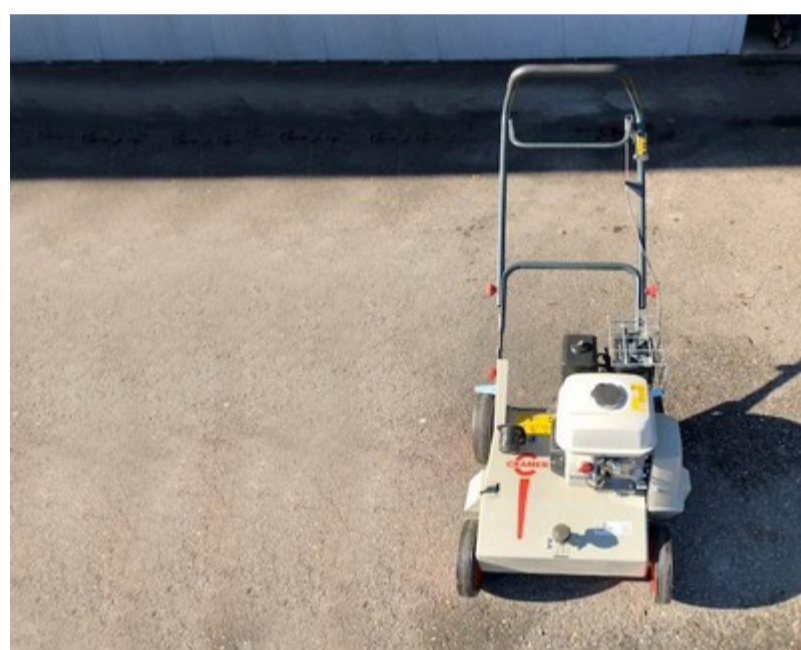

Preis:

- Fr. 34.00 pro Std.

Bodenhacke

Hersteller: Honda

Typ: F220